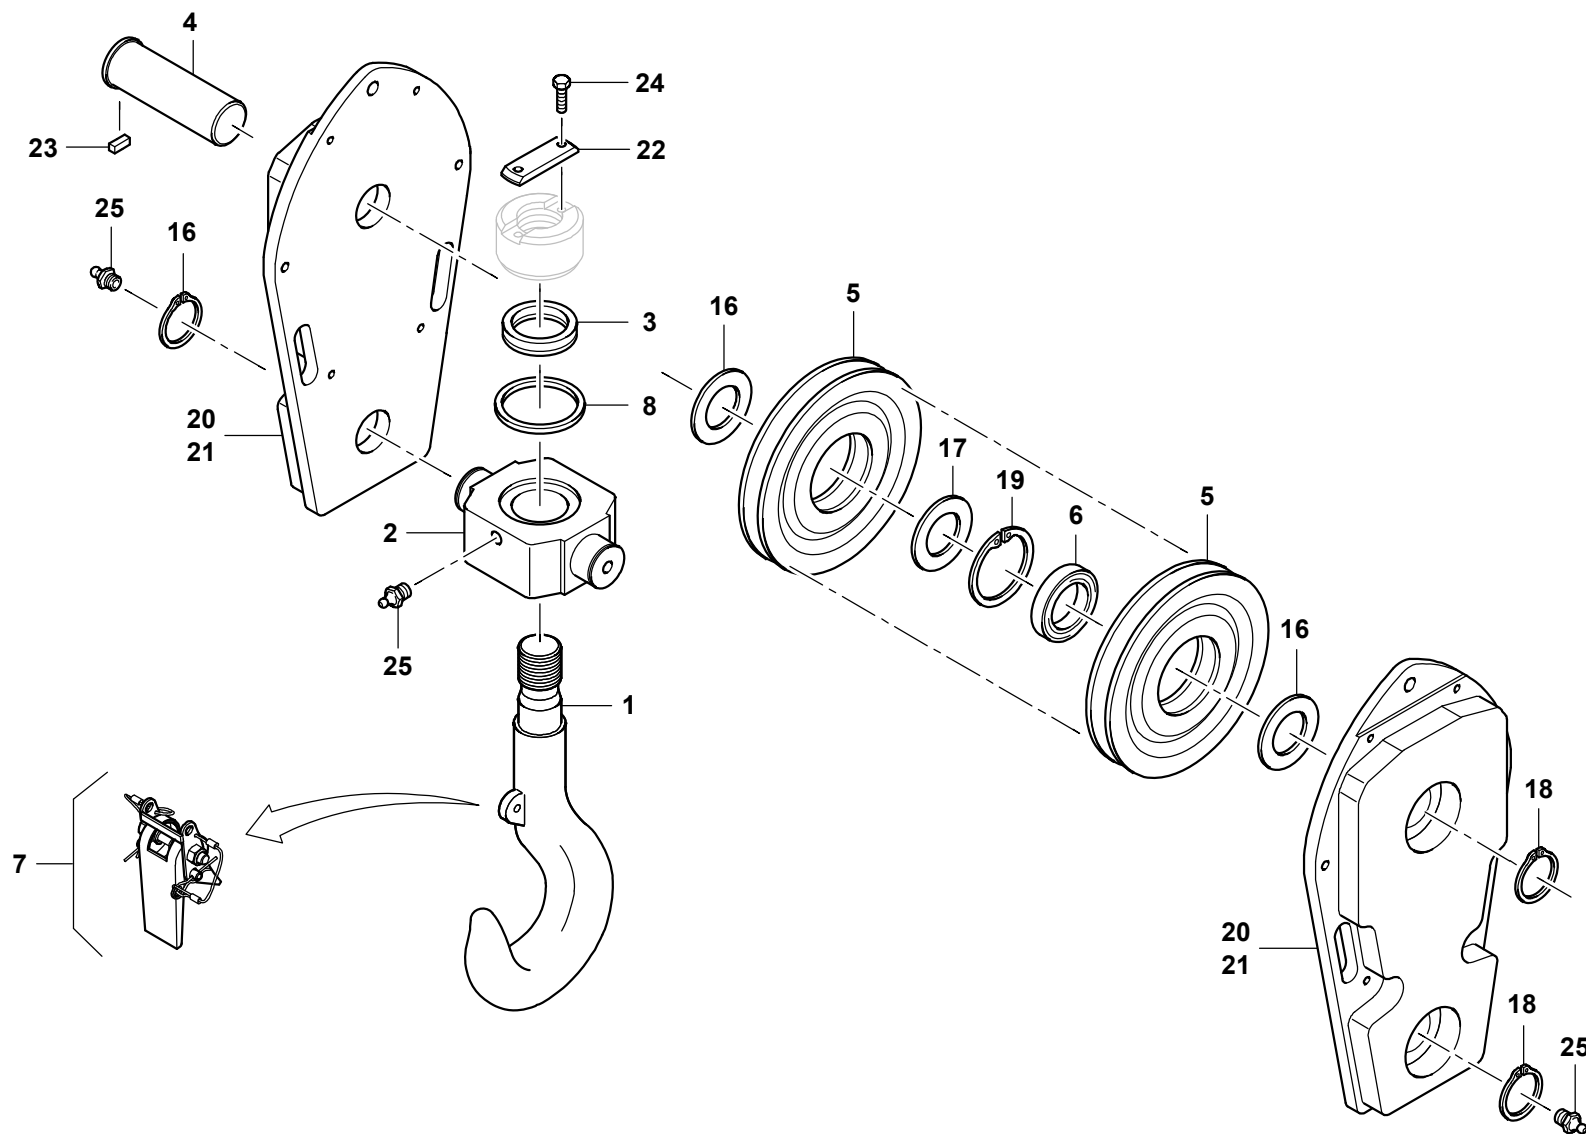

**GROVE**

UNTERFLASCHE  
BOTTOM HOOK BLOCK

BILDTAFEL  
PICTORIAL DISPLAY

**GMK3060**

02.17

**4176669-ETL B**

1/2

4176669-B-BL01-0217-0000

**GROVE**UNTERFLASCHE  
BOTTOM HOOK BLOCKBILDTADEL  
PICTORIAL DISPLAY**GMK3060**

02.17

**4176669-ETL B**

2/2